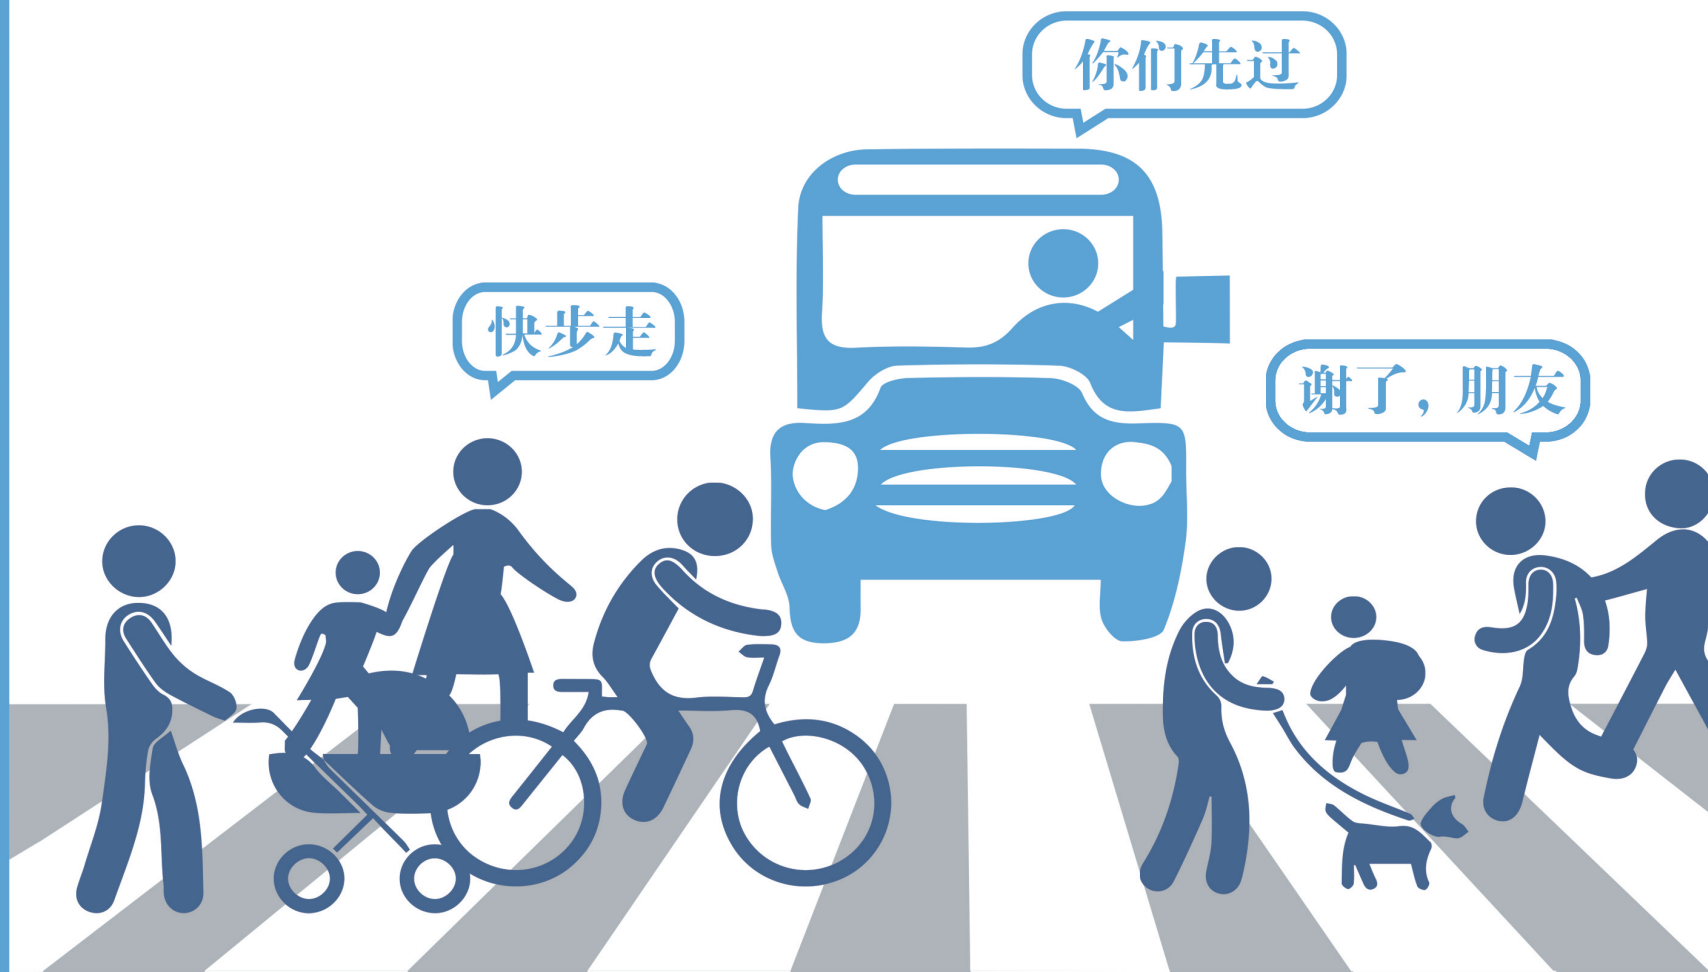

创建全国文明城市

文明于心 礼让于行

招招手，互礼让，
斑马线前显风尚。
红灯停，绿灯行，
各行其道显文明。

创意设计
张梦珠

平顶山日报社 公益广告