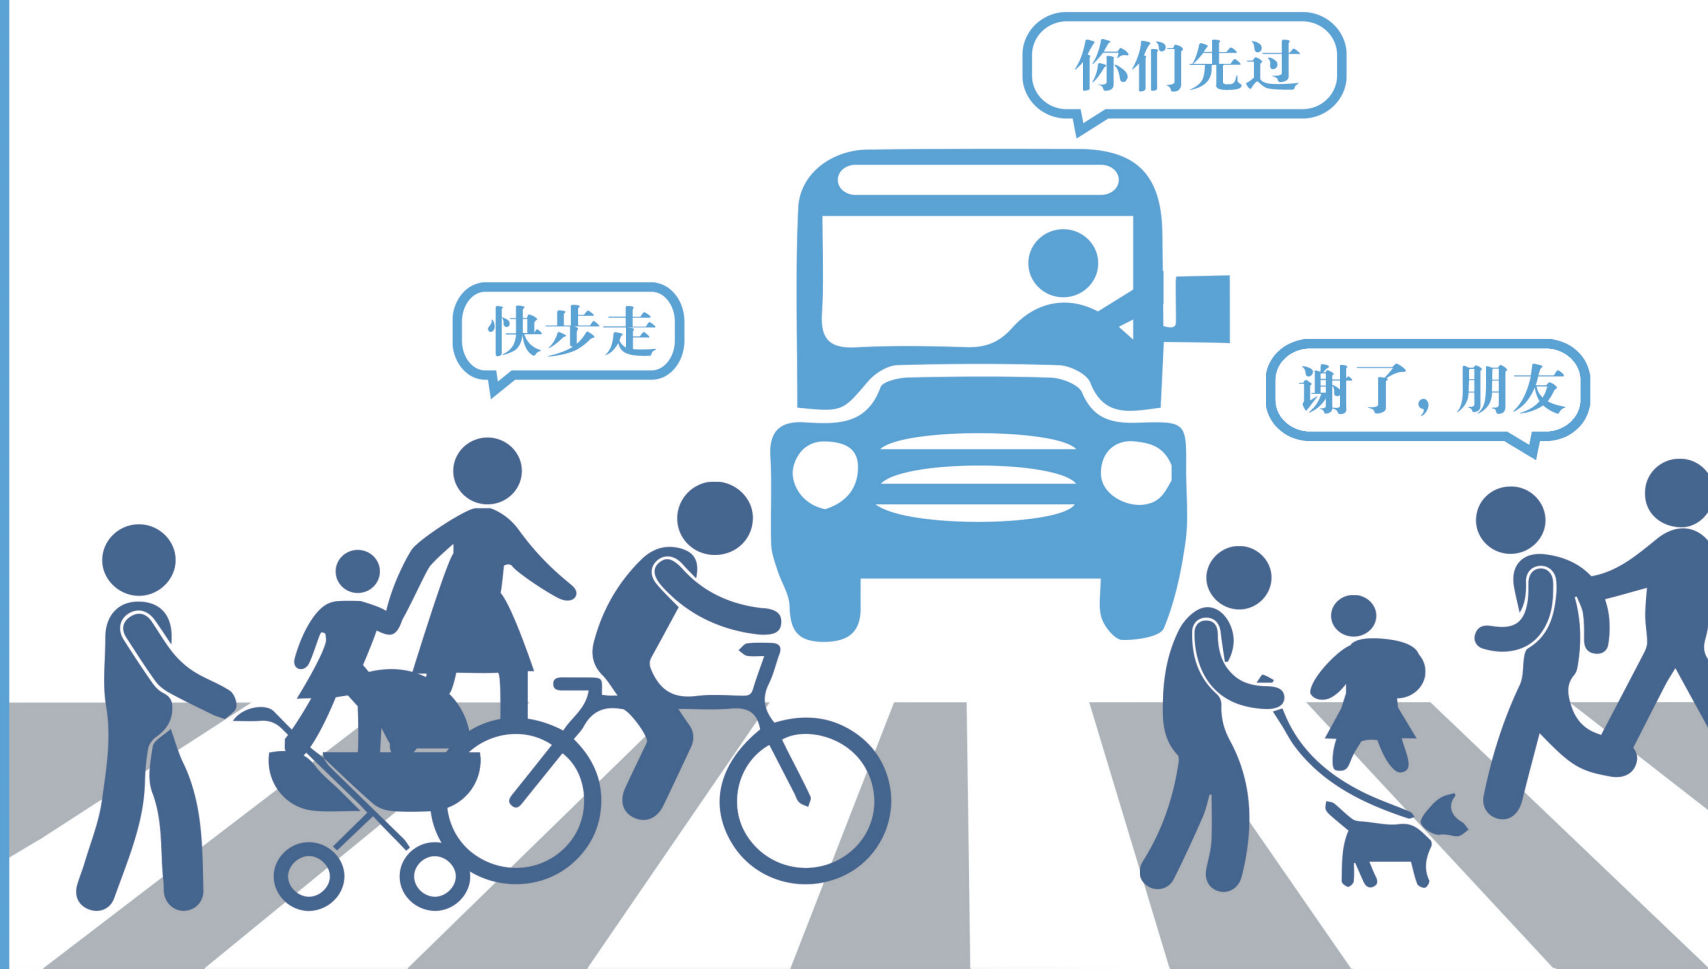

创建全国文明城市

文明于心 礼让于行

招招手，互礼让，
斑马线前显风尚。
红灯停，绿灯行，
各行其道显文明。

创意设计
张梦珠

平顶山日报社 公益广告