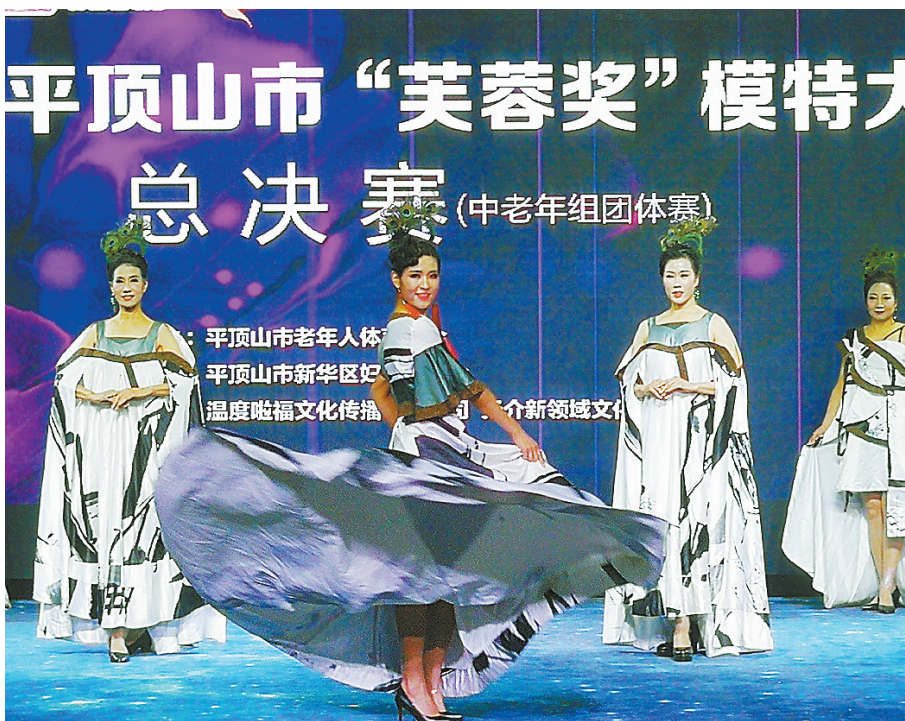

走出魅力自信 绽放老年风采

市“芙蓉奖”模特大赛总决赛(中老年组)举行

□记者 丁进阳 文图

本报讯 白裤子、黑衬衣、白礼帽、大墨镜,他们迈着模特步走过T台,突然停住,摘下墨镜向观众摆出帅气的造型。昨天,2019平顶山市“芙蓉奖”模特大赛总决赛(中老年组)在凌云路北段北京温度啦福喜庆文化创意广场举行,参赛选手们盛装出席,其阵势不亚于金鸡奖现场。

本次大赛由市老年人体育协会主办,新华区妇联协办,旨在更好地发挥体育在丰富老年人体育健身生活、构建和谐社会、推进健康中国建设中的积极作用。比赛设中老年组、青年组,项目有团体赛、个人展示。参赛单位有各县(市、区)老年人体育协会、平煤神马集团老年人体育协会、各县(市、区)模特艺术研究分会、各大专院校、各社区模特队、各模特学校等。

大赛自10月19日启动,前后历时两个多月。青年组比赛于上周末举行。昨天进行了中老年组总决赛。有19支中老年队伍进入团体赛决赛,36名中老年选手闯入个人展示决赛。决赛现场,他们身着

舞台上自信、优雅的参赛队员

盛装挥洒激情,绽放自我,令现场观众惊艳。队中多有花白头发的老人,却是神采奕奕,在舞台上走出了自信、优

雅和美丽。经过激烈角逐,大赛最终结果出炉:选手吴晓红、李建霞、李艳利、郭俊霞、郭振祥获

得个人一等奖;团体赛中,康乐美、新时代中国美、东燕之星、黛影拂春墨云烟4支模特队获得金奖。

我市10位道德模范和百名新时代楷模受表彰

□记者 王春霞

本报讯 昨天上午,我市第五届平顶山市道德模范暨新时代楷模表彰大会在新城区行政综合楼一楼会议室举行,新授予的10位道德模范和百名新时代楷模身披红色绶带,接受表彰。

为充分展示我市思想道德建设的丰硕成果,大力培育时代新人,弘扬时代新风,汇聚让平顶山更加出彩的磅礴力量,今年8月起,市委宣传部、市文明办、市总工会、团市委、市妇联、平顶山军分区政治工作处组织开展了第五