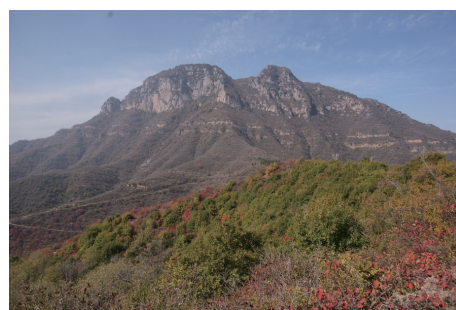

佳田国际大酒店一楼大厅2699880 中兴路市客运中心站售票大厅2222066 万达广场东门(8号)外 8982222 市工人文化宫北门南68米2860666

(王梦琪)

三月,来黄河丹峡和盘龙山吧

三月自然是踏青赏花的好时节,本期景区推荐的就是具有十里桃花百里画廊之称的黄河丹峡景区以及汇集山水、溶洞景观为一体的巩义盘龙山景区。

黄河丹峡:“黄河桃花节”让你嗨翻天

万亩桃花、丹峡看海;天然氧吧、五彩韶山峡;百里画廊,醉在神仙峡。3月5日至3月31日,第四届“黄河桃花节”活动将在浉池县坡头乡黄河丹峡景区举行,届时现场三大活动让你嗨翻天。

盘龙山风景区:龙泊圣地好风光

盘龙山生态旅游风景名胜区位于巩义市涉村镇洪河村,景区地处嵩岳北边,山势奇峻、林深树茂;是集山、水、洞、情与田园风光和具有极高科学价值的珍稀地质遗迹,离

奇诡异的神话传说浑然融为一体,自然生态旅游风景名胜区。现已开发了九莲洞部分景点、九龙峡景区、卧龙湖景区。盘龙山,山势奇峻、林深树茂、水色清亮、植被丰富,峡谷内山水相伴、奇峰峻峭、潺潺溪流常年清澈见底,流水不断。九莲洞奇观形成于大约7亿年前,洞内景观奇异,洞中套洞,洞底有潭,潭水穿洞,洞腹藏井,洞内有池,池中有洞,是个玩耍的好去处。