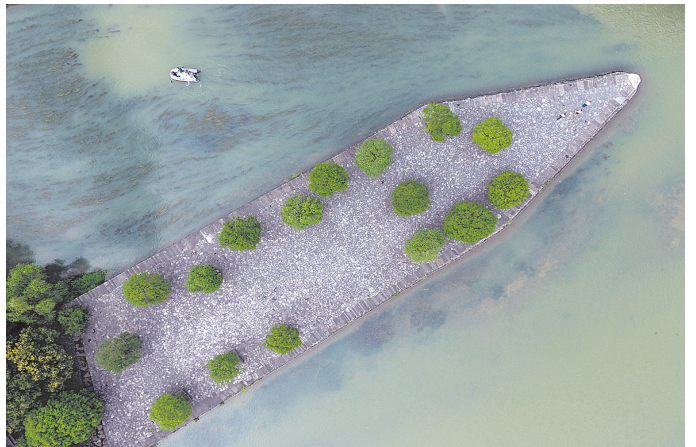

咨询热线:7339996 7339998

(王梦琪)

飞“阅”灵渠

这是6月7日拍摄的灵渠闸嘴。

灵渠位于广西兴安,是世界上保存最完整的古代水利工程之一,至今仍发挥着农田灌溉、排洪泄洪作用。作为一张旅游名片,灵渠每年吸引数以万计的游客前来参观游览。

新华社记者 陆波岸 摄

逛恐龙园游水世界陪你嗨翻一夏

6月7日,由和平假期组织的踩线团来到恐龙谷漂流,带领大家体验了惊险刺激的水上漂。