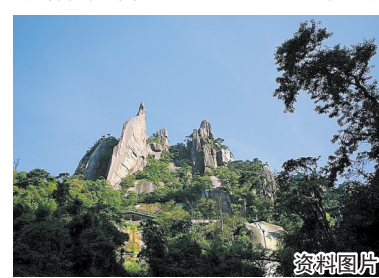

资料图片

四星 华通旅行社 THE NO.403	暑期亲子旅游专列 (7月9日平顶山出发) A:承德避暑山庄、乌兰布统大草原、木兰围场草原 豪华旅游专列6日游 2180元起 B:北戴河、坝上草原 火车专列双卧6日休闲游 2180元起	寻梦西部传奇亲子游 (7月8日、18日、28日、8月8日、18日发团) A:内蒙大草原、鄂尔多斯、银肯响沙湾、康巴什、席力图召、宁夏沙坡头、高庙、青海湖、西宁四卧8日游 2980元起 (门票全含) B:张掖七彩丹霞、大佛寺、门源、祁连山大草原、内蒙大草原、鄂尔多斯、银肯响沙湾、康巴什新区、席力图召、宁夏沙坡头、高庙亲子四卧8日游 3280元起	郑州海外国际旅行社 GLOBE
	东北专列 (6月27日、7月9日、7月15日发团) 哈尔滨、沈阳故宫、吉林长白山天池、海拉尔、呼伦贝尔大草原、满洲里国门、北戴河、秦皇岛、秦皇求仙入海处非空调专列11日游6月30号发团 2680元起 A:东北三省哈尔滨、沈阳故宫、吉林长白山天池、海拉尔、呼伦贝尔大草原、满洲里国门、中俄边境、北戴河空调专列11日游 3180元起 B:哈尔滨、牡丹江、绥芬河、俄罗斯海参崴、沈阳故宫、北戴河山海关、老龙头、海滨浴场、秦皇求仙入海处空调专列11日游 3380元起	新疆 (乌鲁木齐天山天池、吐鲁番) 甘肃 (张掖七彩丹霞、大佛寺、冰沟丹霞、敦煌莫高窟、月牙泉鸣沙山) 宁夏 (中卫沙坡头、高庙) 青海 (青海湖) 内蒙 (通湖草原) 空调专列11日游 3480元起 	
	“略纳斯号”空调专列 (7月25号发) 新疆喀纳斯、天山天池、吐鲁番、那拉提草原、中哈边境霍尔果斯口岸、薰衣草庄园、敦煌莫高窟、鸣沙山月牙泉空调专列11日游 3580元起	畅游西北丝绸之路一次游遍1/4的中国 (7月7日、16日8月11日发团)	
	中兴路市客运中心站售票大厅2222066 矿工路市长途汽车站出站口3902221 www.0375pds.net 佳田国际大酒店一楼2699880		

金色假期旅行社	河南省老年旅游专业委员会指定接待 提前10天报名 赠送金门高粱酒2瓶 大美西北 甘肃青海专列八日游7月15号发 2680元起火车空调硬卧 郑州起止含接送 七彩丹霞、大佛寺、莫高窟、鸣沙山、月牙泉、塔尔寺、门源油菜花、青海湖、峰林仙境、十里画廊、举世无双、祈福首选、道教圣地、天下名山,尽在洛阳栾川	台儿庄古城 + 潘安湖湿地 + 大洞山 二日游6月25号特价299元 含:景区门票 潘安湖船票 一早一正餐 宿酒店标间 全程无加点、无购物,纯玩
	老君山 + 追梦谷一日游99元 端午节送粽子 + 寨沟二日游388元 6月9号发团 含:景区大门票 中天门往返索道 高空栈道 一早二正餐 宿农家2-3人间 篝火晚会 中原最大瀑布群 崖上太行 瀑布奇观 央视 CCTV 推荐品牌 发现中国之美 一泉秘境	木兰云雾山 + 木兰草原 二日游428元 含:景区大门票、一早一正餐 宿酒店2-3人间 全程不进购物点 高品纯玩 观三峡大坝、回梦里老家、听千年猿啼、船游老三峡,全程无自费、无加点
	宝泉瀑布 + 净影盆地二日328元 周六 + 青龙峡二日游358元 发团 含:景区大门票、青龙峡景交、一早二正餐、宿农家 全程无自费、无加点、无购物	长江三峡西陵峡 + 车溪 +三峡大坝三日568元 每周五晚八点发 含:西陵峡游船、三峡索道、车溪哭嫁表演、二早二正餐、宿酒店标间 品质纯玩
	矿工路物资宾馆2551118 13083750808 开源路广源宾馆2996667 13087062727 建设路店3880088 叶县店8667286 L-HEN04064