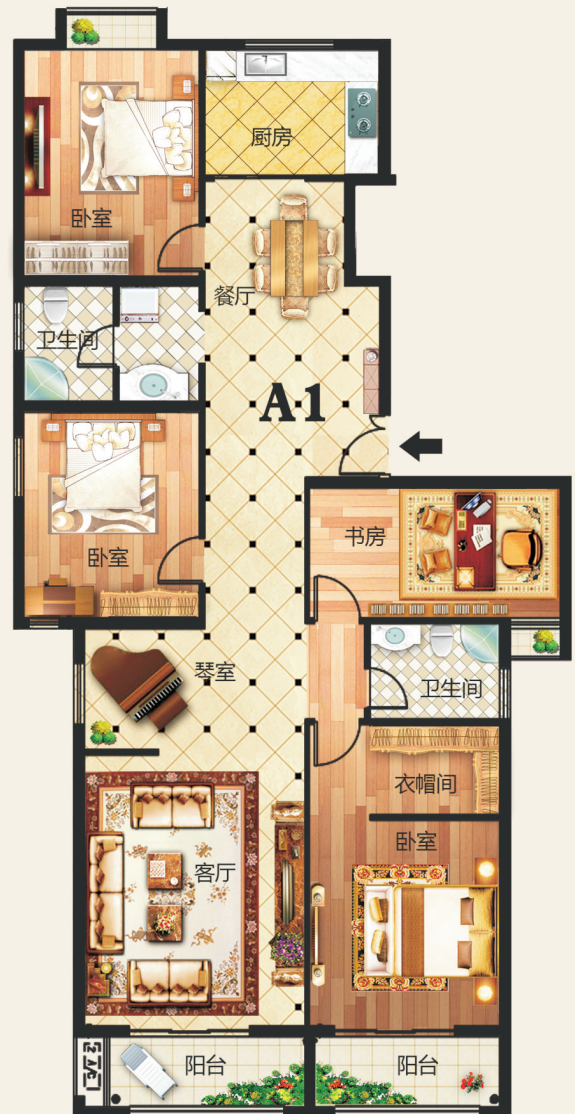

做一处安静的 美宅子

QUIET TO DO A BEAUTIFUL
HOUSE

劳动路，湛河畔
98-208m²瞰景高层，全城公开
网络会员招募中

扫一扫加会员

鸟瞰图

工程播报：主体33层，现已27层

A1 | 四室两厅两卫
建筑面积约：208.03m²

BLUE WATER VILLA
光泰 碧水香墅
湛河旁·Art-deco建筑·精英生活

VIPHOTLINE
尊贵热线：0375-2355111 2979333

展示中心：建设路与劳动路交会处西北角

物业坐落：劳动路与园丁路交会处西南角（原冷库） 开发商：平顶山市光泰房地产开发有限公司 / 整合推广：平顶山市豪门广告