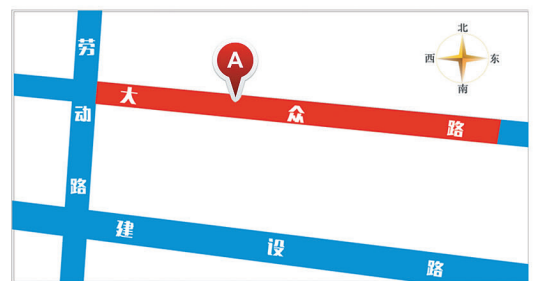

现场领取抽奖券并填写姓名、联系方式，即可参与抽奖。抽奖券每人限领取一张。

抽奖时间:

9月18日-20日：每天上午11点，下午5点各抽一次，共6次，每次抽取一等奖3名，二等奖10名，三等奖若干名。另在18日抽出特等奖2名。

奖项设置:

- 特等奖：2个 价值320元的GPS定位器
- 一等奖：18个 价值160元的大礼包（包括景区门票，玫之坊玫瑰酱，翟集陈醋）
- 二等奖：60个 价值30元的礼包（包括煜农面粉1袋和熊出没乳酸菌一盒）
- 三等奖：若干 四铃啤酒1罐

扫一扫，关注更多精彩资讯

现场扫描微信二维码，关注平顶山生活资讯就送礼品一份（数量有限，先到先得）！

活动地点：大众路步行街

市民可乘坐9路、11路、14路、30路、36路、37路、89路公交车，到建开路口站点或建劳路口站点下车，步行至建设路与劳动路交叉口向北即可到达现场。

注：图中红色区域为中秋商品特卖会场地

部分参展品牌

- | | |
|--------------|--|
| 家电区 | 海尔洗衣机 海尔冰箱 荣事达冰箱 荣事达洗衣机 美的热水器 美的空调 美的小家电 乐视电视 创维电视 |
| 酒水食品区 | 沁园净水机 哈佛热水器 能率热水器 容声冰箱
少康酒 宝丰酒 口子窖 四铃啤酒 迎驾贡酒 洋河蓝优 河套老窖 杜康老酒系列 青岛啤酒 鑫宝香翟集陈醋
真的常想你河南特产店 煜农面粉 郑氏干果 好想你枣 福美源商贸 河南国润牧业集团 中粮中宏健康生活馆
北京颐寿园蜂蜜蜂胶 官盖堂燕窝 蟹都汇大闸蟹 鲁山聚鑫蝎子 宁夏红枸杞 玫之坊 |
| 特色展区 | 中科卫士GPS定位器 鹰城淘特色产品 太平洋人寿 爱特宠物乐园 晶尔曼珠宝 中国体育彩票 金色假期旅行社
喜来游旅行社 星星旅行社 河南中青国际旅行社平顶山分社 木札岭景区 爱晚亭中老年服饰 佳乐电动车行车卫士
河南通宝玉业有限公司 中国邮政EMS速递 |