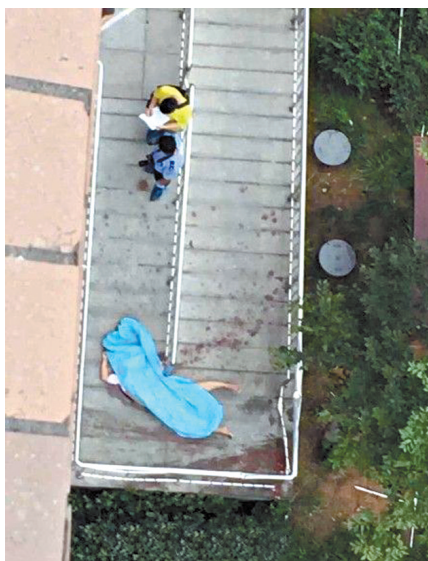

疑因雇凶杀弟子

“大师”王林被带走调查

据新华社南昌7月16日电 16日,江西警方发布消息称,“气功大师”王林因涉嫌绑架杀人案被调查。2013年以来,因陆续被曝涉嫌非法持有枪支、涉嫌非法行医等,并与官员、明星等政商娱乐圈人士多有交集,王林一直被社会关注。

记者从江西省萍乡市公安局获悉,2015年7月9日15时许,萍乡市公安局安源分局接到报案称,萍乡市民邹某被身份不明人员绑架。对此,安源分局立即依法立案侦查。经警方调查发现,刘峰(浙江温州人)、朱礼通(江西上饶人)有重大作案嫌疑。7月14日晚,警方分别在江西、广东将刘、朱二人抓获,经初步审查,刘、朱二人对绑架、杀害邹某的犯罪事实供认不讳。

据警方进一步侦查了解到,黄钰刚(广东省深圳市人)、王林(香港居民)涉及此案。邹某曾拜王林为师,二人关系密切。目前上述四名涉案人员均已到案,案件正在进一步审查中。

消息人士向记者表示,王林已在公安局承认是其找的两人将邹勇“做掉”,并扔进鄱阳湖。

王林是江西萍乡市芦溪县人。上个世纪80年代末开始,王林以“空盆来蛇”“断蛇复活”“纸灰复原”“凌空题词”“徒手断钢筋”等所谓气功绝技被传得神乎其神,甚至,他的气功还被称有治病的神奇效果。2013年,王林接连被举报涉嫌非法持枪、非法行医。

而王林与其“关门弟子”江西商人邹某的是非恩怨,则是“王林事件”的导火索。

邹某是江西天宇燃料集团有限公司董事长,2002年经人介绍与王林认识。邹某曾在接受记者采访时声称,2009年,

他交给王林500万元“拜师费”后成为其“弟子”,此后还陆续被王林索要了近3000万元的财物。

而王林此前则表示,他并没有接受别人的钱财,更没有利用气功作为敛财手段。王林还借助微博等渠道发布消息称,邹某因房屋纠纷,事实上欠他3300万元,并经江西省萍乡市中级人民法院一审判决,要求邹某返还欠款。

2013年7月30日,记者在江西省高级人民法院旁听了这起房屋纠纷案的二审庭审,二审开庭原因为邹某不服一审判决,提起上诉。

由于双方纠纷,王林与邹某“师徒”开始了长达两年的利用媒体等手段互相揭发、举报的过程。王林涉及杀害邹某一案的披露,以一种令人诧异的方式为二人的恩怨画上了句号。

山东日照爆炸暂无伤亡 市民称现场散发臭鸡蛋味

本报讯 山东省日照市公安消防支队官方微博消息,昨日7时38分,日照岚山区石大科技1000立方米液化烃球罐泄漏引发火灾爆炸。11时许,日照消防部门表示,现场确认无人员伤亡。目前,附近居民和钢厂职工已紧急疏散。

昨日上午,日照当地许多网友在朋友圈爆料称,岚山区虎山潘家村石大科技罐区附近发生爆炸。市民孔先生称:“大火太恐怖!臭鸡蛋味让人呼吸很不舒服。”

昨日上午9时48分,日照市政府新闻办通报称,目前市、区两级已启动应急预案,救援力量已赶赴现场,全力组织救援,暂无人员伤亡。(新京)

济南一官员疑坠楼身亡 记者采访被物业围殴

本报讯 济南市旅游路一小区昨日晨6时许一男子坠楼身亡。济南当地媒体报道称,坠楼男子疑为济南市发改委某处处长,但目前相关政府部门尚未回应该男子具体身份。

另据报道说,《生活日报》和山东电视台《民生直通车》两家媒体的记者闻讯后到事发小区采访时遭小区物业人员围殴。

该报道称,昨日上午10点30分,济南《生活日报》和山东电视台《民生直

通》栏目记者在黄金99景城小区进行正常采访活动时,被物业十几名工作人员擒住双臂,并强制下跪交出手机,记者拒绝,随后被脚踹,拳击肚子多次,随后,手机被强制关机,并被限制了人身自由。