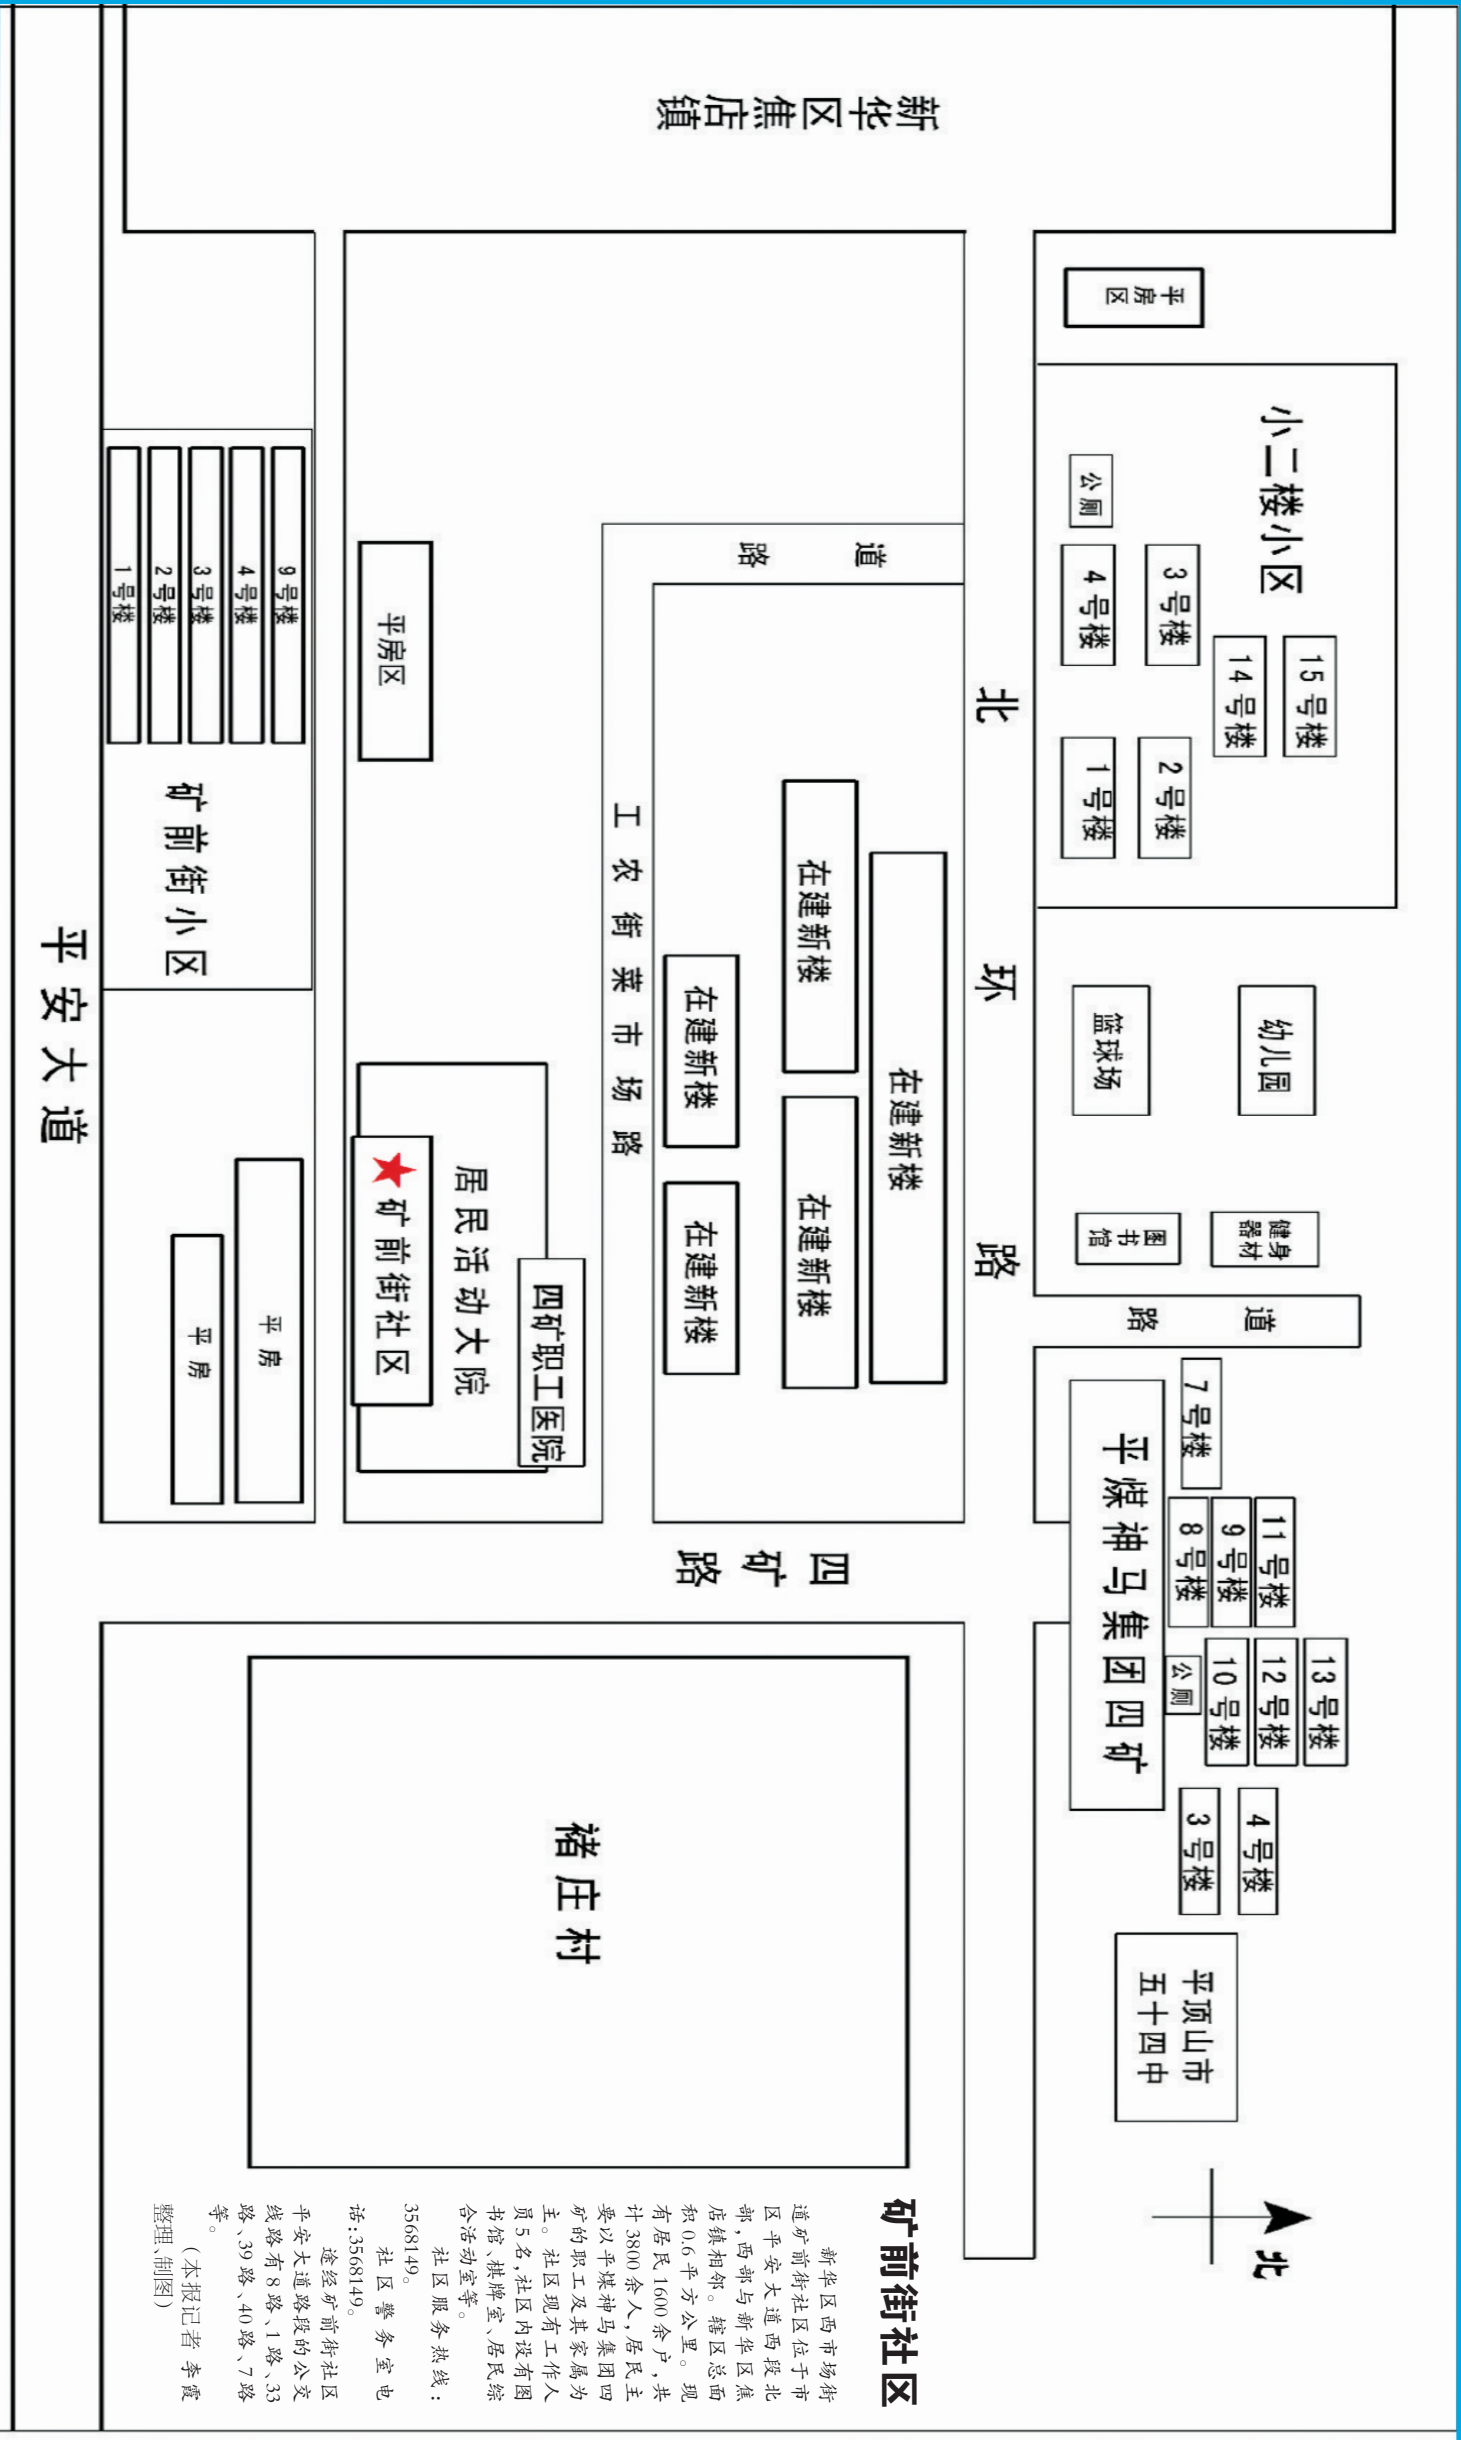

新华区西市场街道矿前街社区

矿前街社区

新华区西市场街道矿前街社区位于北平大道西段焦店镇相邻。辖区总面积0.6平方公里，现有居民1600余户，共计3800余人，居民主要以平煤神马集团四矿的职工及其家属为主。社区现有工作人员5名，社区内设有图书室、棋牌室、居民综合服务活动室等。

社区服务热线：3568149。

社区警务室电话：3568149。

途经矿前街社区平安大道路段的公交线路有8路、1路、33路、39路、40路、7路等。

(本报记者 李霞 整理、制图)

新华区焦店镇

小二楼小区

15号楼
14号楼

2号楼
3号楼

1号楼
4号楼

平房区

公厕

幼儿园

篮球场

健身器材

图书馆

道

7号楼

11号楼
9号楼
8号楼

13号楼
12号楼
10号楼

在建新楼

在建新楼

工农街菜市场路

四矿路

褚庄村

四矿职工医院

居民活动大院

矿前街社区