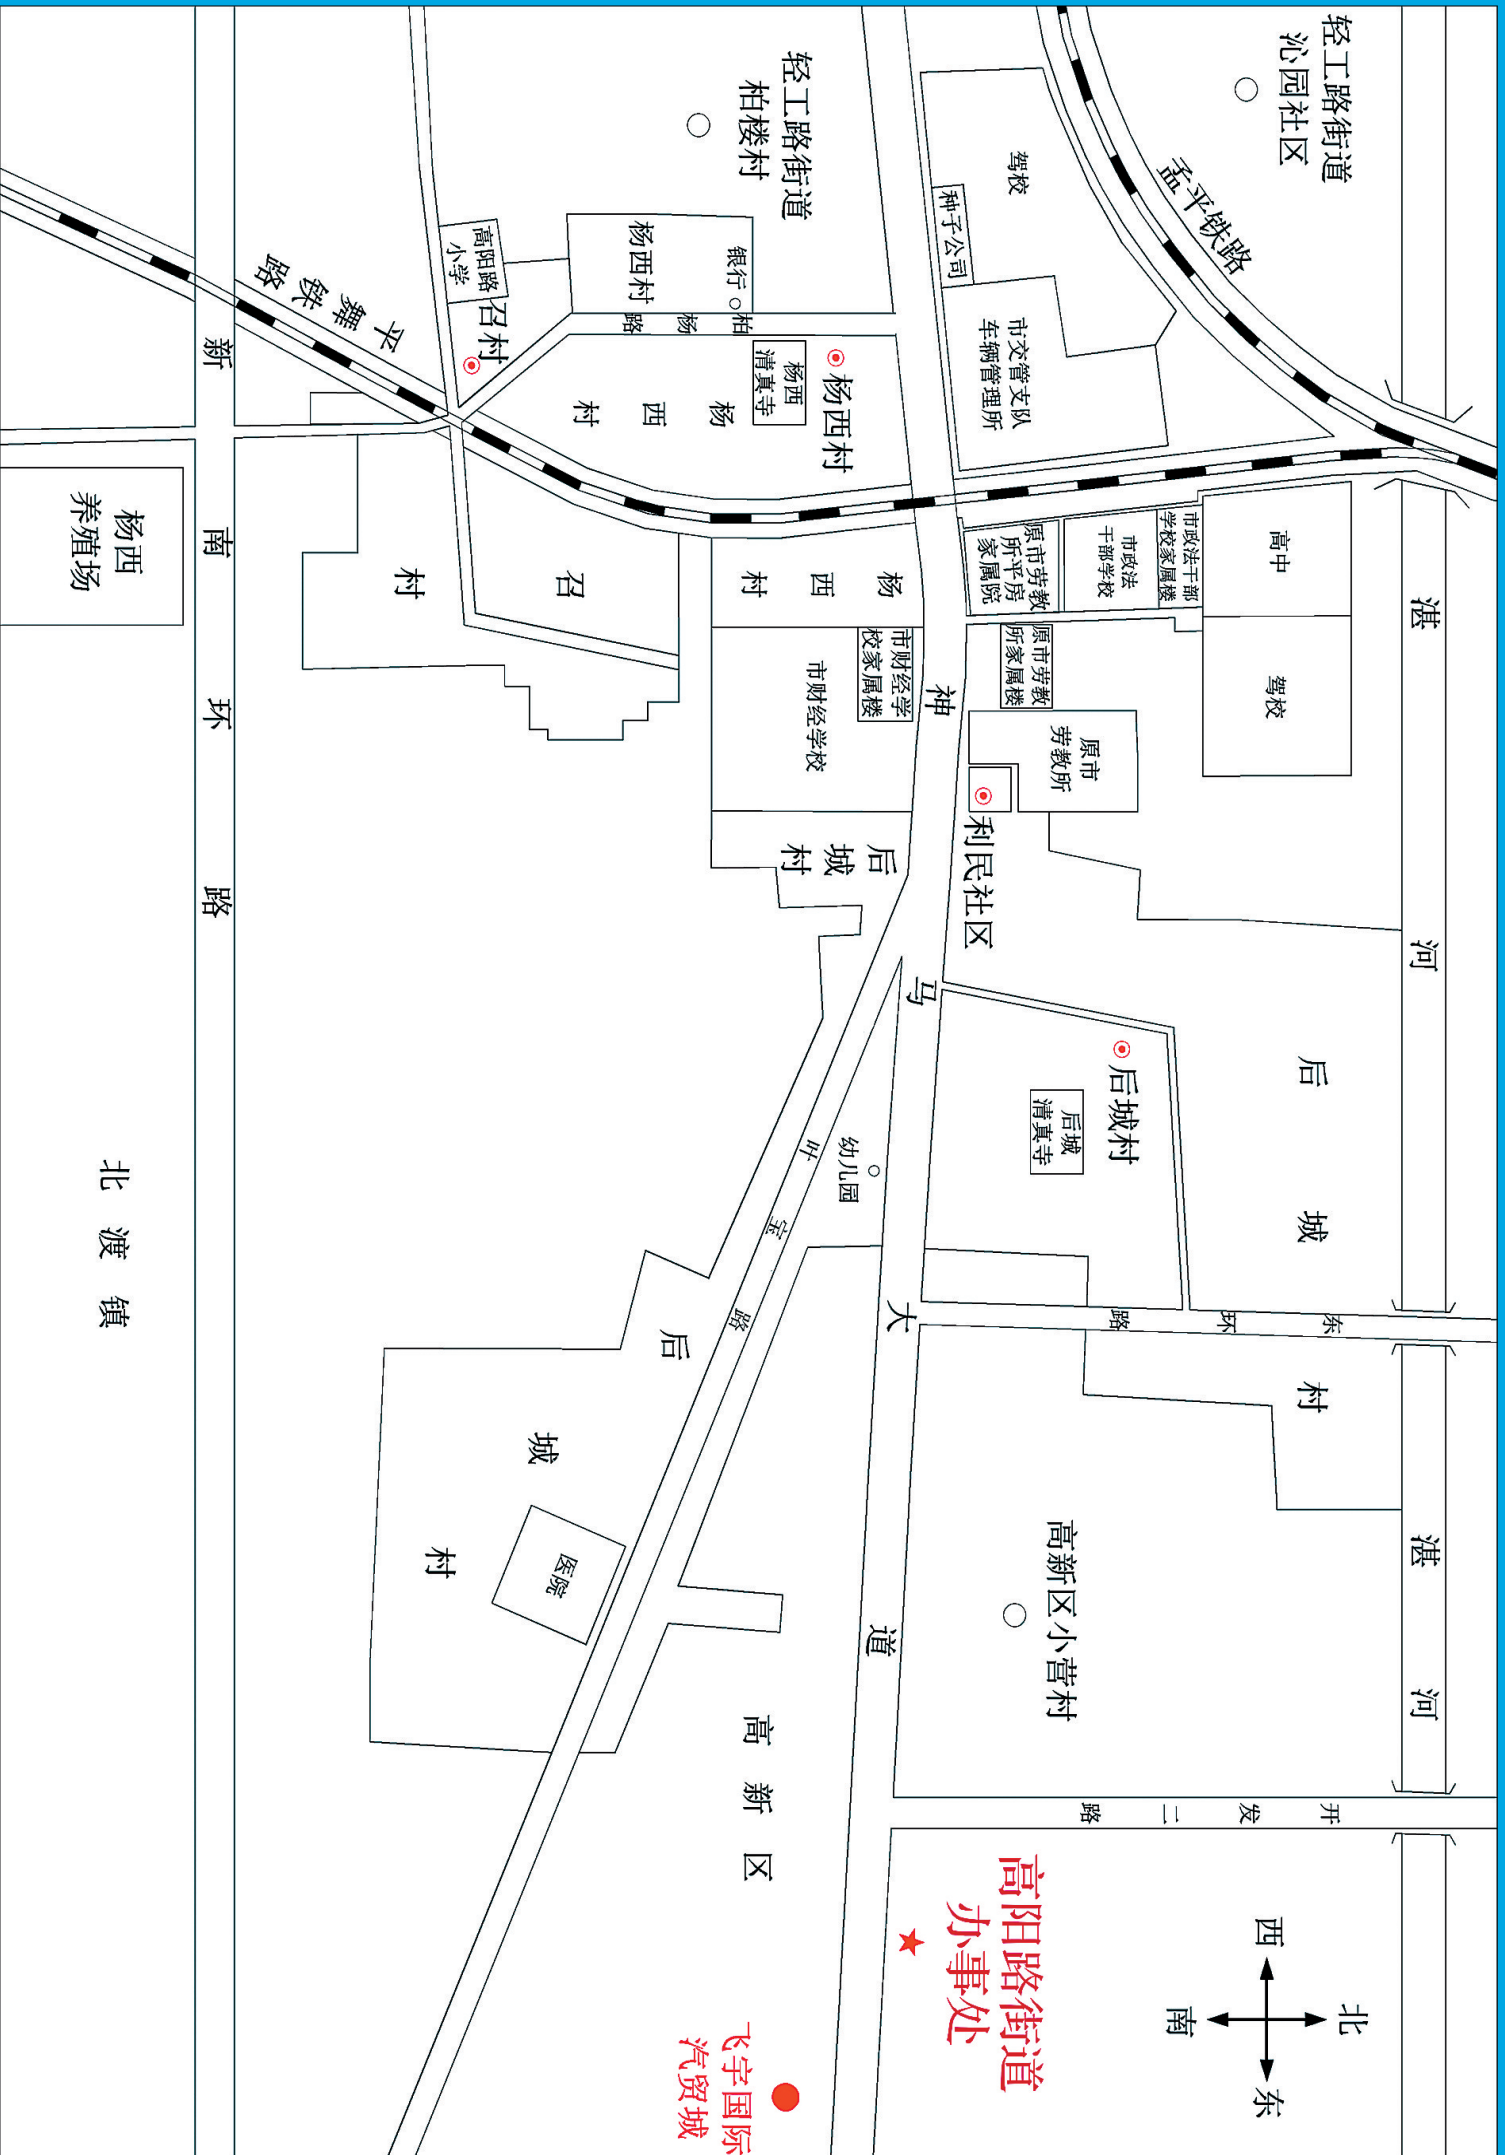

湛河区高阳路街道

高阳路街道

湛河区高阳路街道成立于2005年11月,辖区面积5.5平方公里,辖杨西村、后城村、召村3个行政村和1个社区利民社区,总人口1.8万人,有常住人口2279户共8489人。辖区单位25家,其中机关企事业单位14个,非公有制经济组织11个,个体商业网点36家。

高阳路街道办事处电话:3909767。利民社区服务大厅电话:7059011。途经高阳路街道的公交车有33路、24路等。

(本报记者 王民峰 整理、制图)

飞宇国际汽贸城

飞宇国际汽贸城项目位于市区神马路大道与开发路交叉口路南,是由河南飞宇投资控股的大型汽配专业市场。规划占地面积390亩,建成后涉及汽车2S店、汽配、汽车改装、维修保养、美容装饰、汽车用品、汽车租赁、二手车交易、汽车会展、汽车影院、试乘试驾、汽车俱乐部等多种业态,同时配有金融保险、银行、超市、休闲娱乐、酒店餐饮、写字楼以及仓储物流等综合配套设施。目前,已有车饰、汽保、汽车用品、洗车用品、车灯改装、汽车配件、汽车影音、汽车配件等数十家商户入驻。